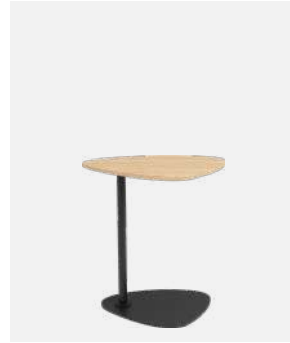

TB-01

Designed by **Claudio Bellini**

型号 / STY: TB-01-80
高度 / H: 74cm
直径 / Ø: 80cm

TB-29W

Designed by **Claudio Bellini**

型号 / STY: TB-29W
高度 / H: 61.5cm
直径 / Ø: 35cm

型号 / STY: TB-12 (44cm)
高度 / H: 44cm
长度 / L: 41cm
宽度 / W: 30.5cm