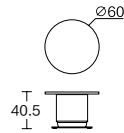

CHAIN

Designed by **Claudio Bellini**

可选配件:
Optional parts:

C-TC1

底部滚轮更方便移动

Ottoman with castors for easy movement.

ZUCCA

Designed by **Claudio Bellini**

型号 / STY: ZUCCA-R
高度 / H: 68cm
宽度 / W: 82cm
深度 / D: 72.5cm
坐高 / SH: 40.5cm

型号 / STY: ZUCCA-1
高度 / H: 74cm
宽度 / W: 89cm
深度 / D: 80cm
坐高 / SH: 42cm

型号 / STY: ZUCCA-2
高度 / H: 74cm
宽度 / W: 175cm
深度 / D: 80cm
坐高 / SH: 42cm

SCREEN

Designed by **Claudio Bellini**

型号 / STY: CNN652S
高度 / H: 127cm
宽度 / W: 150cm
深度 / D: 76cm
坐高 / SH: 44cm

型号 / STY: CNN651S-TABLE
高度 / H: 127cm
宽度 / W: 120cm
深度 / D: 76cm
坐高 / SH: 44cm

型号 / STY: CNN552S
高度 / H: 82cm
宽度 / W: 150cm
深度 / D: 76cm
坐高 / SH: 44cm