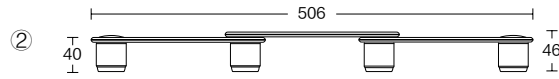

CHAIN

Designed by **Claudio Bellini**