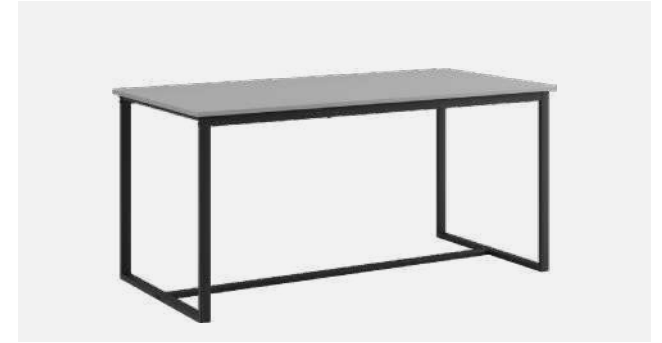

型号 / STY: TB-02-80120ZB / TB-02-80160ZB / TB-02-80200ZB
高度 / H: 75cm
长度 / L: 120cm / 160cm / 200cm
宽度 / W: 80cm