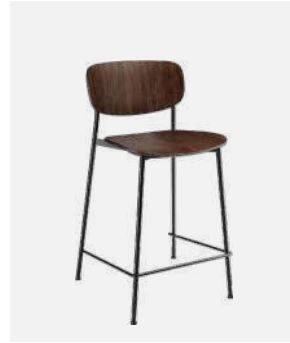

型号 / STY: WM-02BAR-65W
高度 / H: 95cm
宽度 / W: 51cm
深度 / D: 52cm
坐高 / SH: 65cm