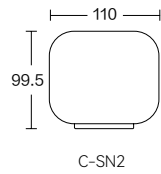

可选配件:
Optional parts:

C-SN2