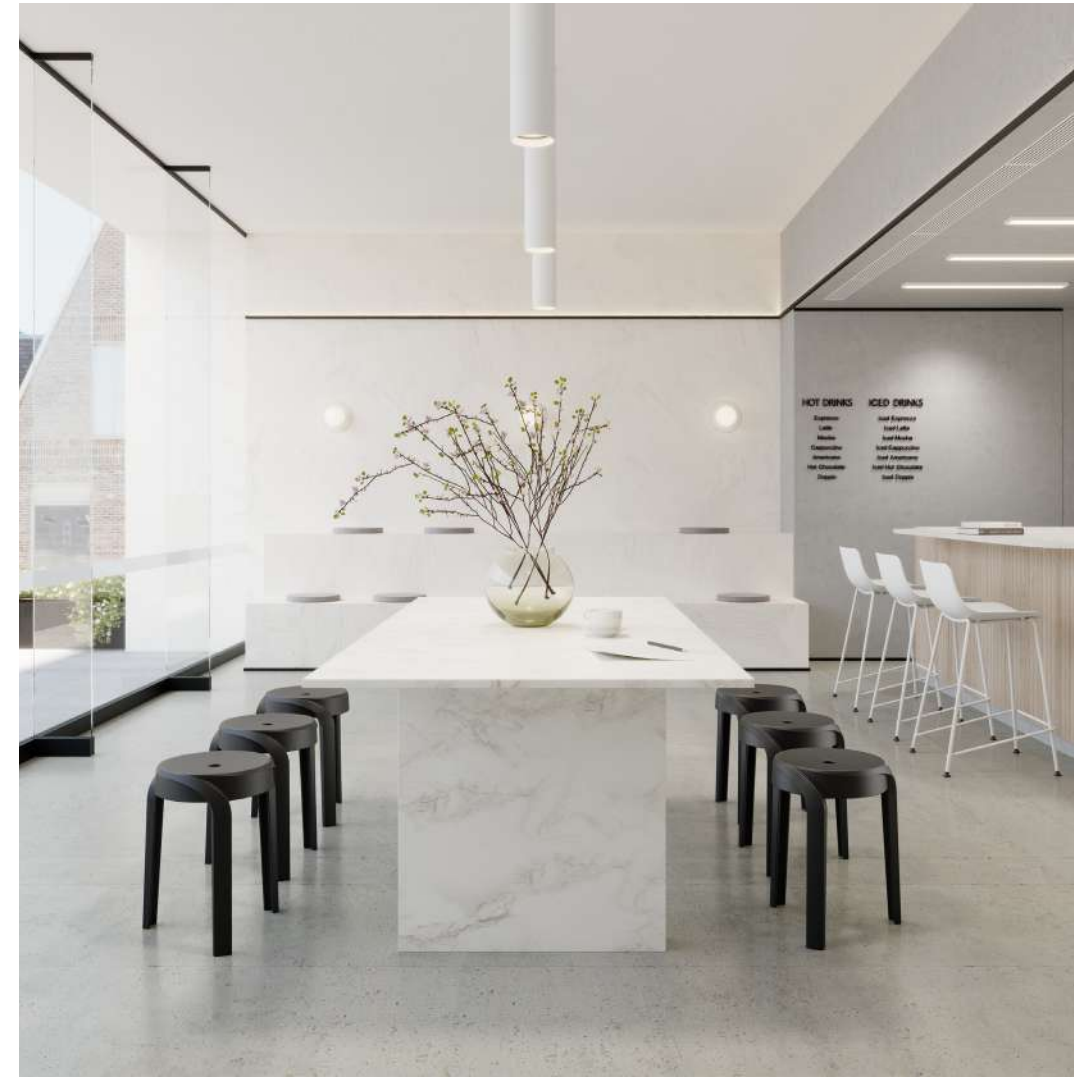

型号 / STY: CLAY-PP
 高度 / H: 79cm
 宽度 / W: 48cm
 深度 / D: 47cm
 坐高 / SH: 46cm

型号 / STY: CT-396
 高度 / H: 78cm
 宽度 / W: 57cm
 深度 / D: 53.5cm
 坐高 / SH: 45.5cm

型号 / STY: WHIRL
 高度 / H: 45cm
 宽度 / W: 37cm
 深度 / D: 35cm