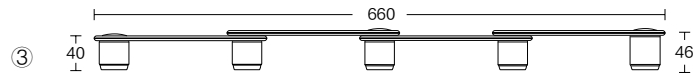

CHAIN

Designed by **Claudio Bellini**