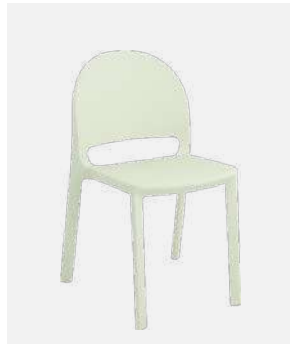

型号 / STY: MP
高度 / H: 80.5cm
宽度 / W: 49.5cm
深度 / D: 49.5cm
坐高 / SH: 45cm