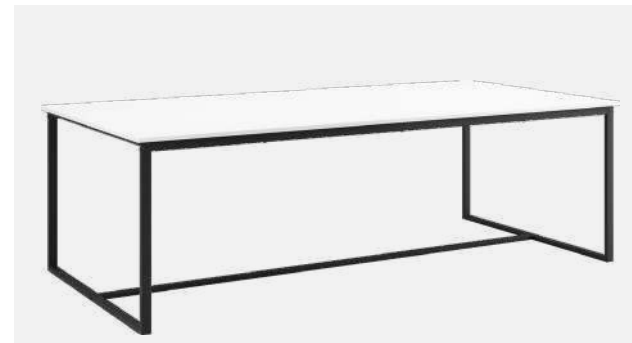

型号 / STY: TB-02-60120100ZB / TB-02-60120110ZB
高度 / H: 100cm / 110cm
长度 / L: 120cm
宽度 / W: 60cm

型号 / STY: TB-33-5555(35cm)
高度 / H: 35cm
长度 / L: 55cm
宽度 / W: 55cm

型号 / STY: TB-33-5555(45cm)
高度 / H: 45cm
长度 / L: 55cm
宽度 / W: 55cm

型号 / STY: TB-33-5555(75cm)
高度 / H: 75cm
长度 / L: 55cm
宽度 / W: 55cm

型号 / STY: TB-02-120240ZB
高度 / H: 75cm
长度 / L: 240cm
宽度 / W: 120cm

型号 / STY: TB-02-4040ZB
高度 / H: 45cm
长度 / L: 40cm
宽度 / W: 40cm

Table Top Colors: