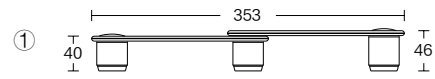

CHAIN

Designed by **Claudio Bellini**