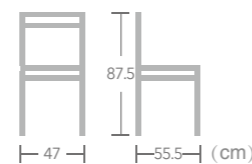

# French

BISTRO CHAIR

**Ezra**

Item No.: E3004-W133  
40HQ: 850PCS

**Gale**

Item No.: E2028-W220  
40HQ: 814PCS

**Garnet**

Item No.: E2025-W202  
40HQ: 792