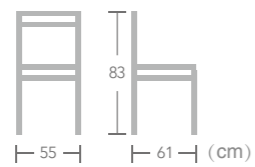

# Rope

CHAIR

**Cara**

Item No.:E7083-R701  
40HQ:832PCS

**Prague**

Item No.:E3097  
40HQ:600PCS

**Camden**

Item No.:E3108  
40HQ:884PCS