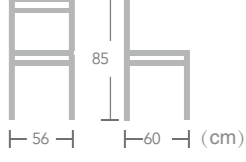

Carilsle

40HQ:680PCS