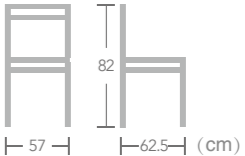

## Quorra

Item No.:E7108  
40HQ:576PCS