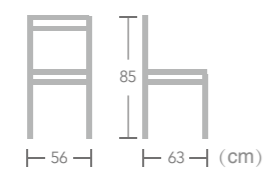

Milano

Item No.:E8060-T1
40HQ:816PCS