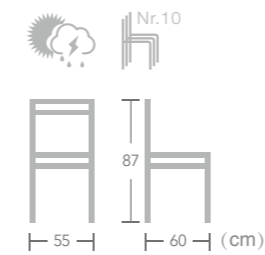

Eames

Item No.: E7025-W133 40HQ: 680PCS