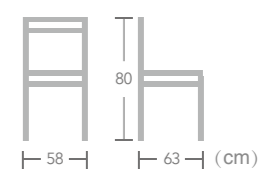

Cara
40HQ:832PCS
Nr.16