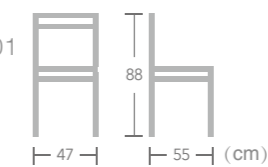

# French

BISTRO CHAIR

**Venezia**

Item No.: E6024-W316  
40HQ: 720PCS

**Elizabeth**

Item No.: E3009-W201  
40HQ: 850PCS

**French**  
BISTRO  
CHAIR

Item No.: E1040-W138