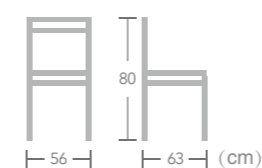

## Hiram

Item No.:E6041S  
40HQ:896PCS