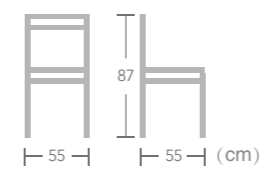

# Rattan

WICKER CHAIR

**Daniel**  
 Item No.:E1236  
 40HQ:960PCS

**Antigua**  
 Item No.:E6010  
 40HQ:1300PCS

**Royal 6**  
 Item No.:E1234  
 40HQ:840PCS

**Bali**  
 Item No.: E7010  
 40HQ: 1200PCS