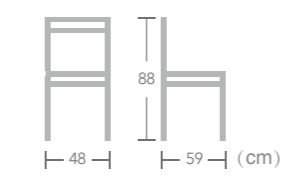

*Textylene*  
CHAIR

Item No.:E200779-T3

Item No.:E200779-T4

Item No.:E200779-T3

Item No.:E200779-T4

**Badovici**  
40HQ:792PCS  
Nr.11

*Textylene*  
CHAIR

**Ivey**