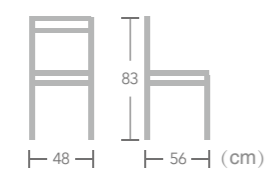

Riley

Item No.:E8022-T1
40HQ:1040PCS