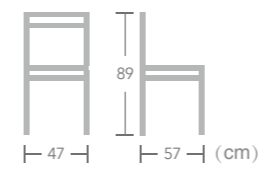

*French*  
BISTRO  
CHAIR

Item No.:E6018-W129

Item No.:E6018-W113

Item No.:E6018-W130

Terschelling

40HQ: 720PCS