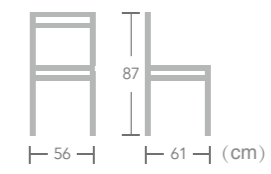

# Rattan

WICKER CHAIR

**Daniel**  
 Item No.:E1236  
 40HQ:960PCS

**Antigua**  
 Item No.:E6010  
 40HQ:1300PCS

**Royal 6**  
 Item No.:E1234  
 40HQ:840PCS

**Bali**  
 Item No.: E7010  
 40HQ: 1200PCS