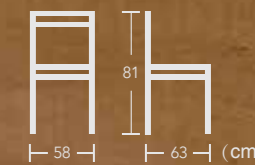

Lucio

Item No.:E7132
40HQ:1716PCS