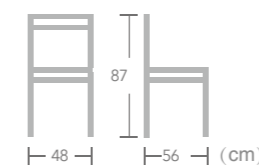

Norcia

Item No.:E6019-T2
40HQ:640PCS