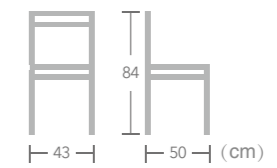

**Bordeaux**

Item No.: E6022-W127  
40HQ: 704PCS

*French*  
BISTRO  
CHAIR

Item No.:E1186-W207

Quinn

40HQ:1020PCS

Item No.:E1186-W121

Item No.:E1186-W207