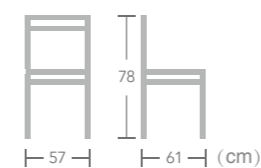

**Cara**

Item No.:E7084-R701(E7083 bar)  
40HQ:408PCS

*Rope*  
CHAIR

**Leasure**  
Item No.:E7401  
40HQ:1344PCS