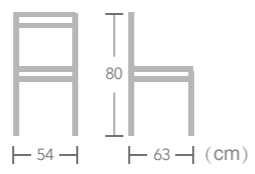

# Rattan

WICKER CHAIR

**Daniel**  
 Item No.:E1236  
 40HQ:960PCS

**Antigua**  
 Item No.:E6010  
 40HQ:1300PCS

**Royal 6**  
 Item No.:E1234  
 40HQ:840PCS

**Bali**  
 Item No.: E7010  
 40HQ: 1200PCS