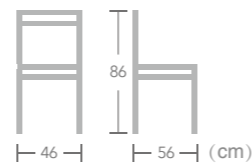

Lungern

Item No.:E6070-T1
40HQ: 960PCS