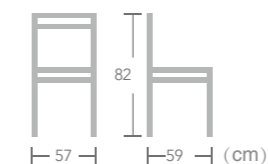

## Panton

Item No.:E7081-T1  
40HQ:544PCS

*Textylene*  
CHAIR

Item No.:E1175-T4

Item No.:E1175-T2

Item No.:E1175-T1

Item No.:E1175-T4

Amari  
40HQ:544PCS