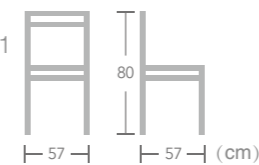

Ivey

Item No.: E3029-T1
40HQ: 612PCS