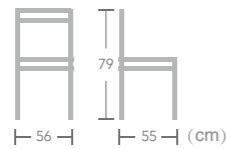

## Provence

Item No.:E7020-T1  
40HQ:748PCS

**Oceanside**  
Item No.:E8024-T1  
40HQ:748PCS

**Textylene**  
CHAIR

**Newtown**  
Item No.:E7046-T1  
40HQ:680PCS

**Aurora**  
Item No.:E1106-T1  
40HQ:850PCS

**Textylene**  
CHAIR