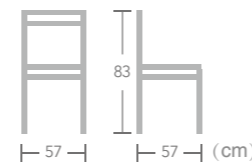

Opal

Item No.: E8101-W202
40HQ:792PCS