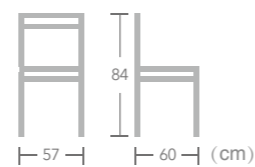

# Rope

CHAIR

**Cara**

Item No.:E7083-R701  
40HQ:832PCS

**Prague**

Item No.:E3097  
40HQ:600PCS

**Camden**

Item No.:E3108  
40HQ:884PCS