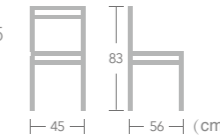

Toledo

Item No.:E3055
40HQ:990PCS