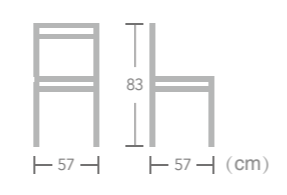

Opal

Item No.:E8101-T1
40HQ:792PCS