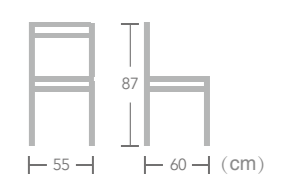

Eames

Item No.:E7025-T1
40HQ:680PCS