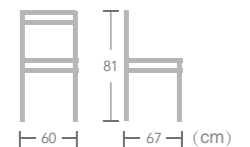

# Rattan

WICKER CHAIR

**Isral**

Item No.: E1126  
40HQ: 1540PCS

**Philipsburg**

Item No.: E207  
40HQ: 780PCS

**Nordisk**

Item No.: E208  
40HQ: 660PCS