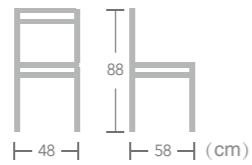

Jason

Item No.: E6017-W202
40HQ: 792PCS