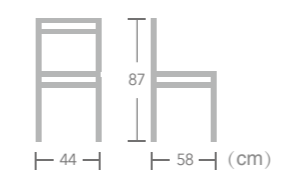

Eames

Item No.:E7024-T1
40HQ:850PCS