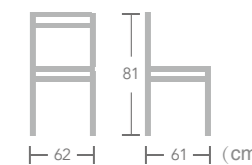

Tallinn

Item No.:E3088
40HQ:685PCS