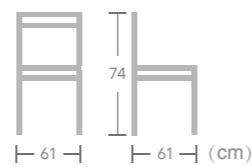

# Twisted

PE ROPE  
CHAIR

**Purvoo**  
Item No.:E3048  
40HQ:504PCS

**Arnsberg**  
Item No.:E3074  
40HQ:468PCS

*Twisted*  
PE ROPE  
CHAIR

Item No.:E7083C

w

Item No.:E7083A