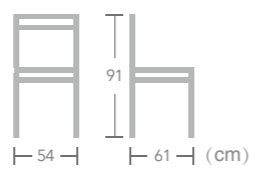

# Rattan

WICKER CHAIR

**Daniel**  
 Item No.:E1236  
 40HQ:960PCS

**Antigua**  
 Item No.:E6010  
 40HQ:1300PCS

**Royal 6**  
 Item No.:E1234  
 40HQ:840PCS

**Bali**  
 Item No.: E7010  
 40HQ: 1200PCS