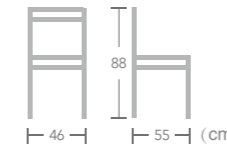

## Provence

Item No.:E7020-T1  
40HQ:748PCS

**Oceanside**  
Item No.:E8024-T1  
40HQ:748PCS

**Textylene**  
CHAIR

**Newtown**  
Item No.:E7046-T1  
40HQ:680PCS

**Aurora**  
Item No.:E1106-T1  
40HQ:850PCS

**Textylene**  
CHAIR