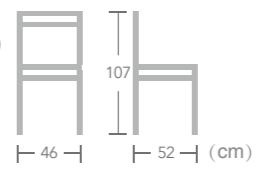

# Twisted

PE ROPE CHAIR

**Turku**  
 Item No.:E3045-W710  
 40HQ:1200CS

**Turku**  
 Item No.:E3044-W710  
 40HQ:1500CS

**Turku**  
 Item No.:E3046-W710  
 40HQ:770CS