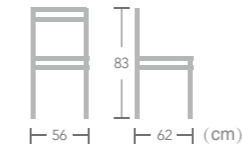

Item No.: E1126
40HQ: 1540PCS

Philipsburg