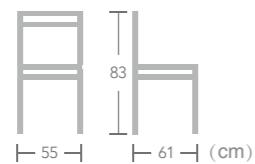

Madrid

Item No.: E7027
40HQ: 504PCS