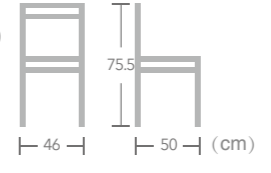

# Twisted

PE ROPE CHAIR

**Turku**  
 Item No.:E3045-W710  
 40HQ:1200CS

**Turku**  
 Item No.:E3044-W710  
 40HQ:1500CS

**Turku**  
 Item No.:E3046-W710  
 40HQ:770CS