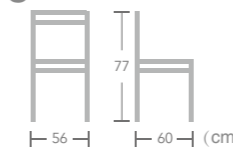

# Rattan

WICKER CHAIR

**Isral**

Item No.: E1126  
40HQ: 1540PCS

**Philipsburg**

Item No.: E207  
40HQ: 780PCS

**Nordisk**

Item No.: E208  
40HQ: 660PCS