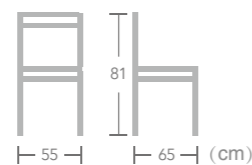

Cardiff

Item No.:E3054-W702
40HQ:408PCS