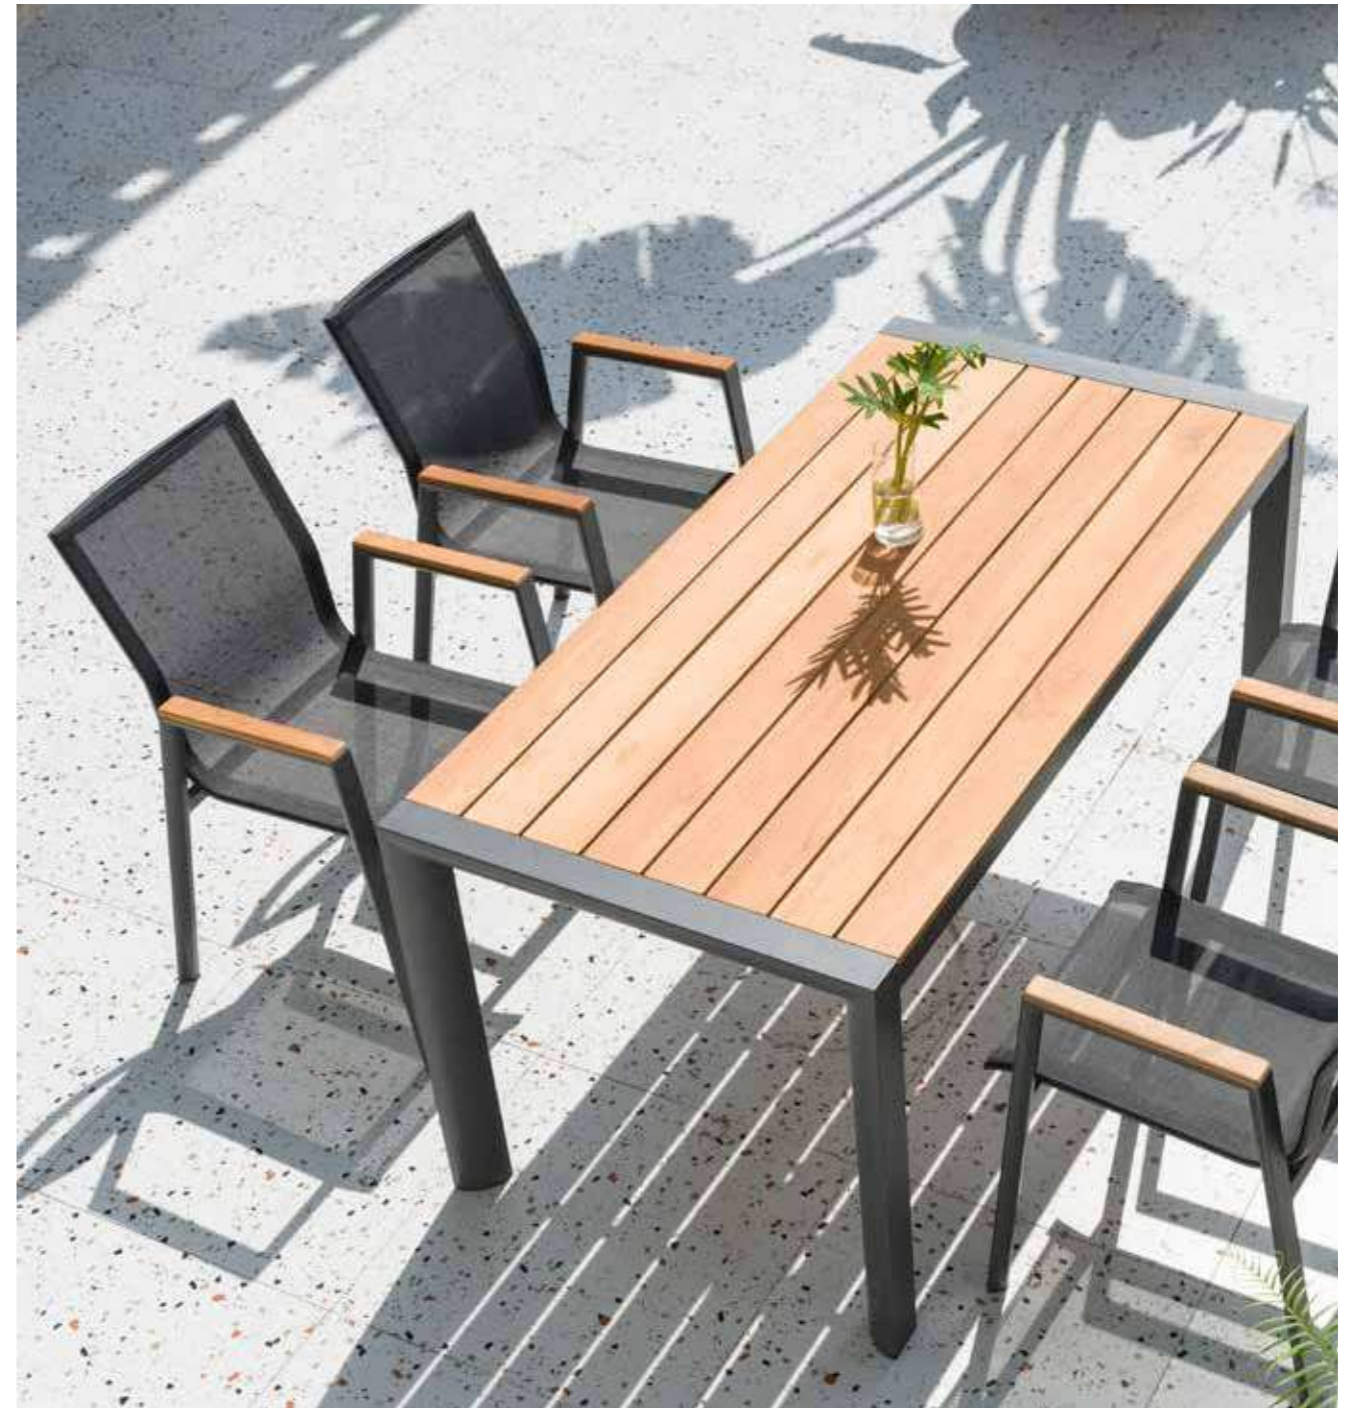

**Brighton**

Item No.:E1102-T1PW  
40HQ:728PCS

Nr.14