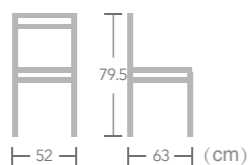

Fridell
40HQ:816PCS