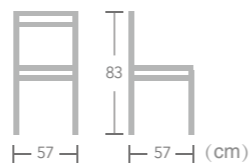

**Henrickson**

Item No.:E6086-T4  
40HQ:680PCS

*Textylene*  
CHAIR

Item No.: E8029-T2

Item No.: E8029-T3

Item No.: E8029-T2

Paris 6  
40HQ:816PCS

Nr.12