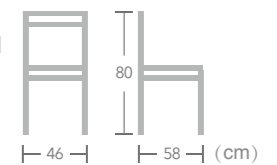

Ivey

Item No.: E3028-T1
40HQ: 765PCS