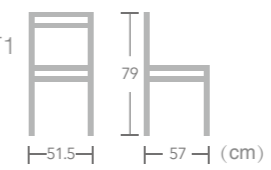

# Twisted

PE ROPE  
CHAIR

**Teddy**  
Item No.:E7071A  
40HQ:832PCS  
Nr.16

**Teddy**  
Item No.:E7070-WT1  
40HQ:1344PCS  
Nr.28