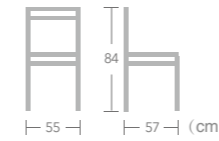

Toledo

Item No.:E3056
40HQ:748PCS