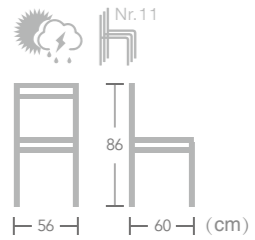

## Provence

Item No.:E7020-T1  
40HQ:748PCS

**Oceanside**  
Item No.:E8024-T1  
40HQ:748PCS

**Textylene**  
CHAIR

**Newtown**  
Item No.:E7046-T1  
40HQ:680PCS

**Aurora**  
Item No.:E1106-T1  
40HQ:850PCS

**Textylene**  
CHAIR