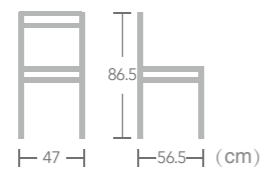

Plzen

Item No.:E7060
40HQ:1200PCS