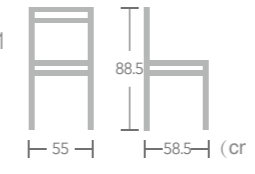

## Madrid

Item No.: E7027  
40HQ: 504PCS

*Textylene*  
CHAIR

**Meersbur**

Item No.:E2039-T1  
40HQ:720PCS

**Meersbur**

Item No.:E2038-T1  
40HQ:576PCS