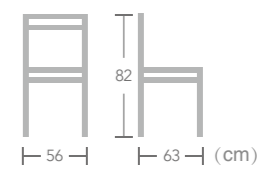

Spark

Item No.:E1015
40HQ:728PCS