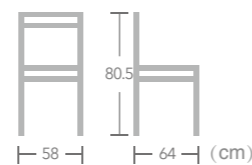

Hopen

Item No.:E7130
40HQ:540PCS