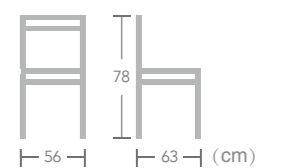

Oscar
Item No.:E7063
40HQ:660PCS