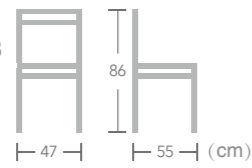

# French

BISTRO CHAIR

**Ezra**

Item No.: E3004-W133  
40HQ: 850PCS

**Gale**

Item No.: E2028-W220  
40HQ: 814PCS

**Garnet**

Item No.: E2025-W202  
40HQ: 792