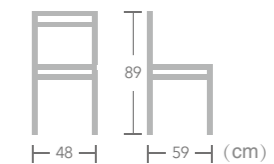

Dagan

40HQ:792PCS