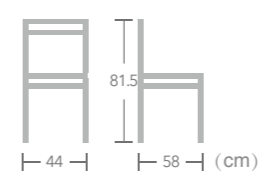

**Jami**  
Item No.:E6052-T1  
40HQ: 680PCS  
Nr.10  
57 78 60 (cm)

**Borrás**  
Item No.:E6056-T1  
40HQ: 680PCS  
Nr.10  
53 78 60 (cm)

*Textylene*  
CHAIR

**Devine**  
tem No.:E1160-T1  
40HQ:1040PCS

**Devine**  
Item No.:E1170-T1  
40HQ:1260PCS