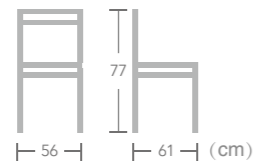

Maulden

Item No.: E7052
40HQ: 400PCS