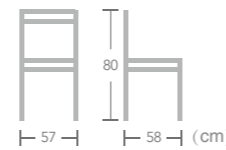

## Provence

Item No.:E7020-T1  
40HQ:748PCS

**Oceanside**  
Item No.:E8024-T1  
40HQ:748PCS

**Textylene**  
CHAIR

**Newtown**  
Item No.:E7046-T1  
40HQ:680PCS

**Aurora**  
Item No.:E1106-T1  
40HQ:850PCS

**Textylene**  
CHAIR