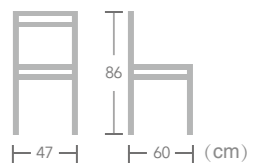

## Morton

Item No.: E7113  
40HQ: 272PCS

*Twisted*  
PE ROPE  
CHAIR

**Lazell**  
Item No.:E6074  
40HQ:1100PCS  
Nr.22

**Lazell**  
Item No.:E6075  
40HQ:1200PCS  
Nr.25