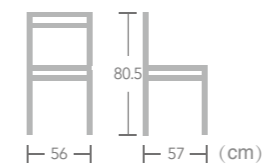

## New Ivey

Item No.:E3031  
40HQ:748PCS