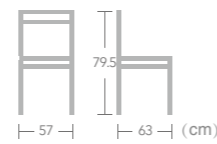

Heerstrae

Item No.:E7128
40HQ:1392PCS