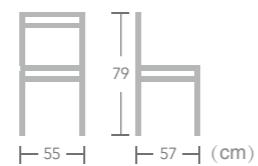

Diana

40HQ: 720PCS

Item No.: E1040-W134