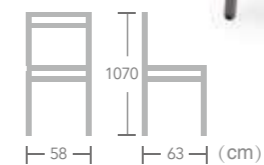

Item No.:E7084-R701(E7083 bar)
40HQ:408PCS