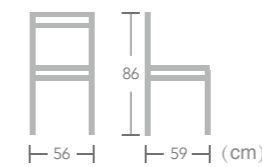

## Morton

Item No.: E7113  
40HQ: 272PCS

*Twisted*  
PE ROPE  
CHAIR

**Lazell**  
Item No.:E6074  
40HQ:1100PCS  
Nr.22

**Lazell**  
Item No.:E6075  
40HQ:1200PCS  
Nr.25