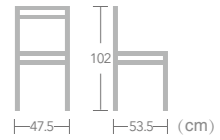

Toledo

Item No.:E3057
40HQ:684PCS