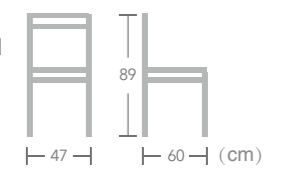

## Madrid

Item No.: E7027  
40HQ: 504PCS

*Textylene*  
CHAIR

**Meersbur**

Item No.:E2039-T1  
40HQ:720PCS

**Meersbur**

Item No.:E2038-T1  
40HQ:576PCS