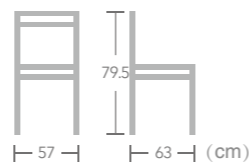

Cuddington
40HQ:1392PCS