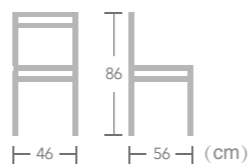

Jay

Item No.:E7303
40HQ:960PCS