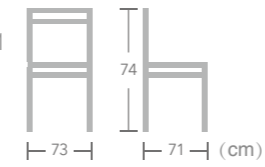

Paris 6
Item No.:E8029-T1
40HQ:816PCS