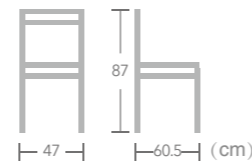

# French

BISTRO CHAIR

**Ezra**

Item No.: E3004-W133  
40HQ: 850PCS

**Gale**

Item No.: E2028-W220  
40HQ: 814PCS

**Garnet**

Item No.: E2025-W202  
40HQ: 792