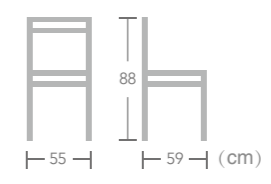

**Jami**  
Item No.:E6052-T1  
40HQ: 680PCS  
Nr.10  
57 78 60 (cm)

**Borrás**  
Item No.:E6056-T1  
40HQ: 680PCS  
Nr.10  
53 78 60 (cm)

*Textylene*  
CHAIR

**Devine**  
tem No.:E1160-T1  
40HQ:1040PCS

**Devine**  
Item No.:E1170-T1  
40HQ:1260PCS