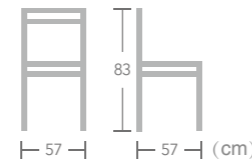

**Diana**

40HQ: 720PCS

Item No.: E1040-W134

Item No.: E1040-W202

French

BISTRO  
CHAIR

New Addo

Item No.: E6014-W102 40HQ:748PCS