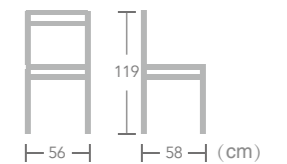

Brighton

Item No.:E1102-T1PW
40HQ:728PCS

Nr.14