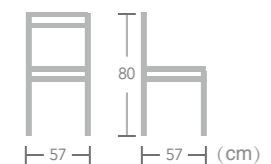

Opal

Item No.: E8101-W202  
40HQ:792PCS

French

BISTRO  
CHAIR

Ivey

Item No.:E3029-W135 40HQ:612PCS