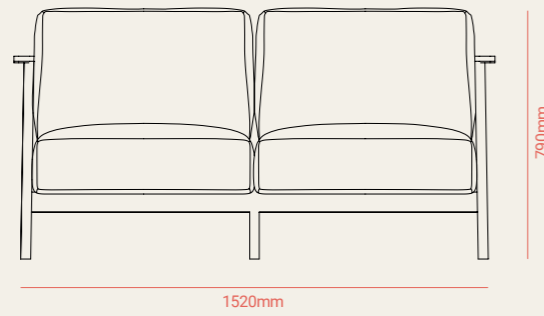

SAONA

TECHNICAL

SOFA 2P.