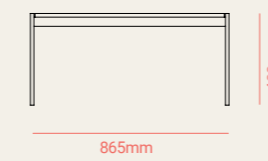

COFFEE TABLE 3