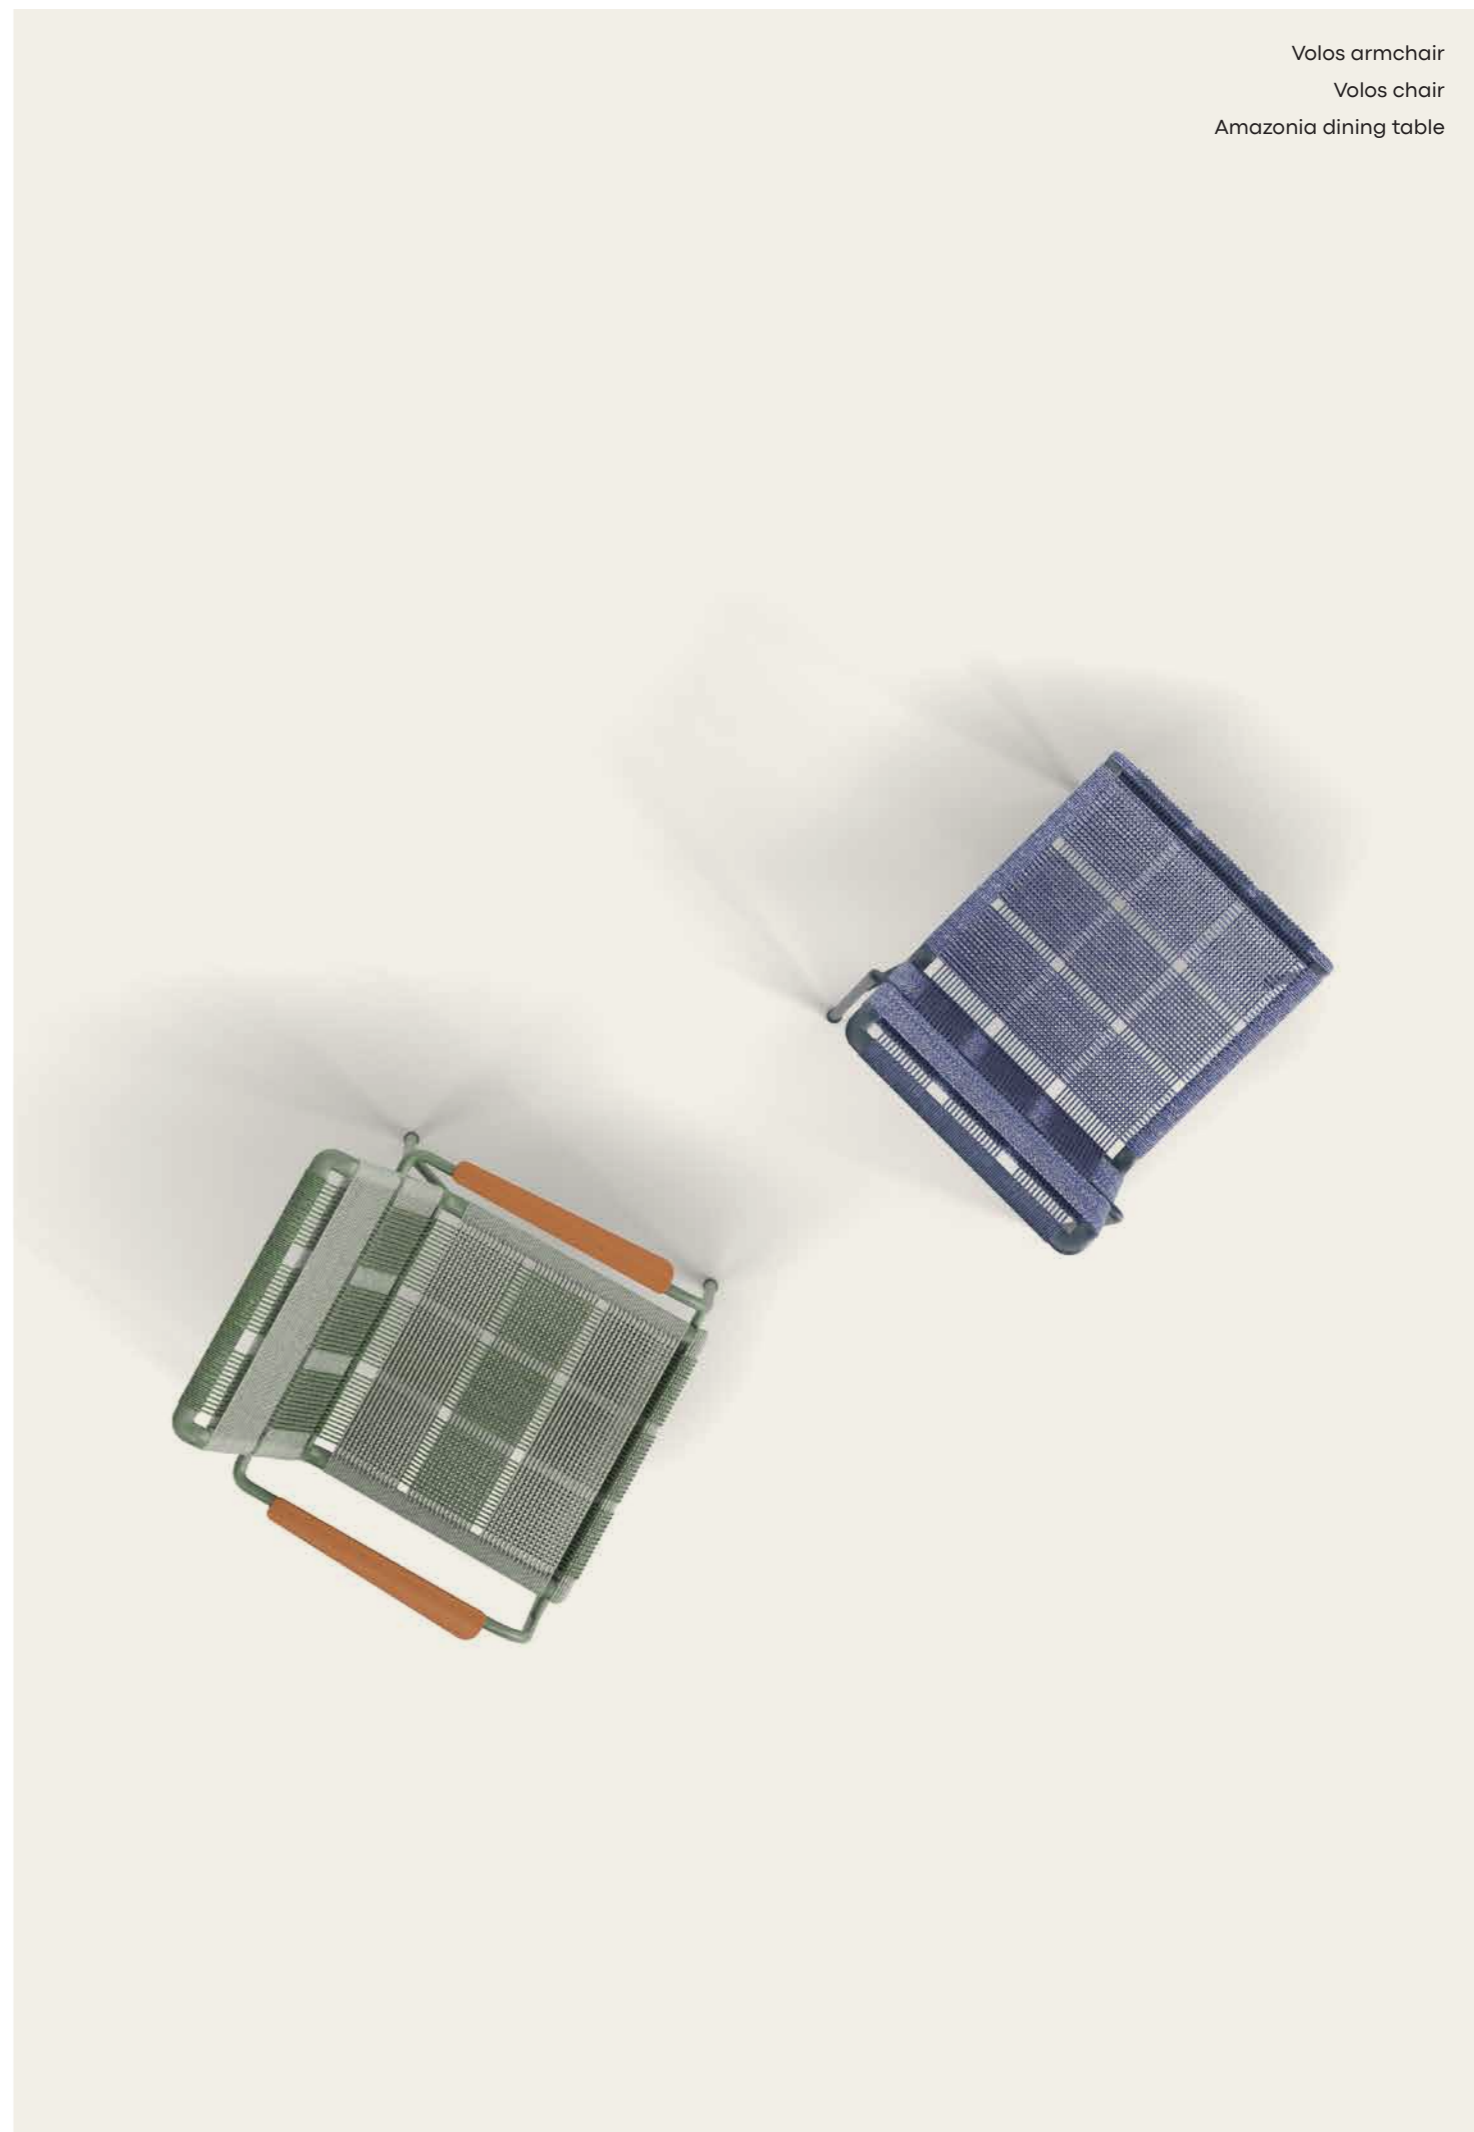

**ZH** VOLOS 是带有金属结构的编织椅和扶手椅的轻型系列。分成条纹的编织创造了一个非常有趣的光影游戏。此外, 由于颜色的广泛可用性, 这个建议非常有趣。VOLOS 是一款非常轻盈的系列, 可为您的户外空间增添色彩。

Volos chair  
Volos armchair

Volos armchair  
Volos chair  
Amazonia dining table

DINING CHAIR