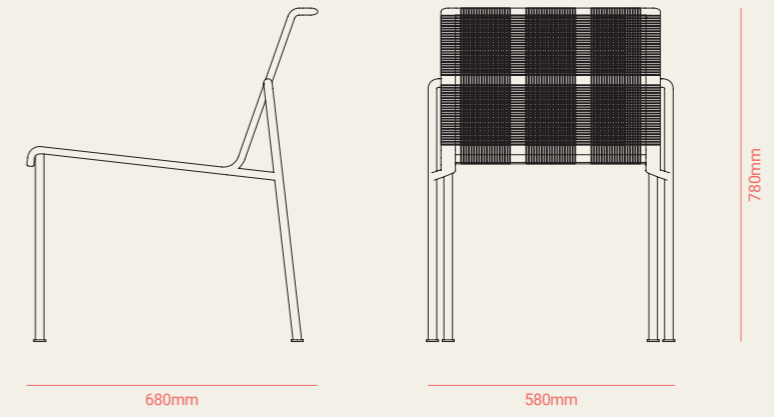

**ZH** VOLOS 是带有金属结构的编织椅和扶手椅的轻型系列。分成条纹的编织创造了一个非常有趣的光影游戏。此外, 由于颜色的广泛可用性, 这个建议非常有趣。VOLOS 是一款非常轻盈的系列, 可为您的户外空间增添色彩。

Volos chair  
Volos armchair

Volos armchair  
Volos chair  
Amazonia dining table

DINING CHAIR