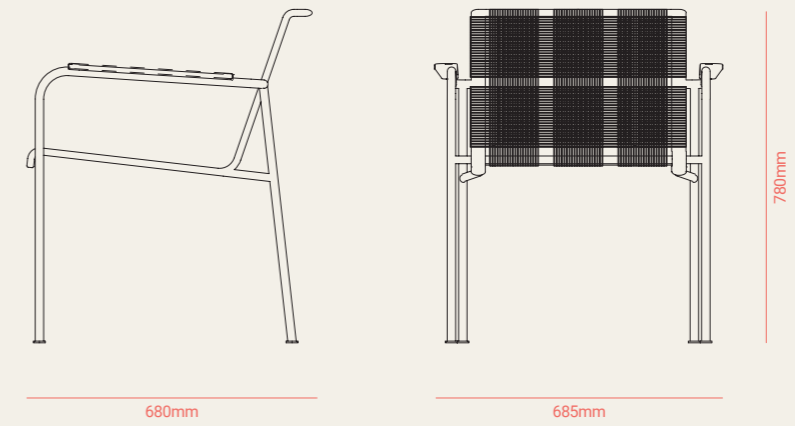

DINING ARMCHAIR